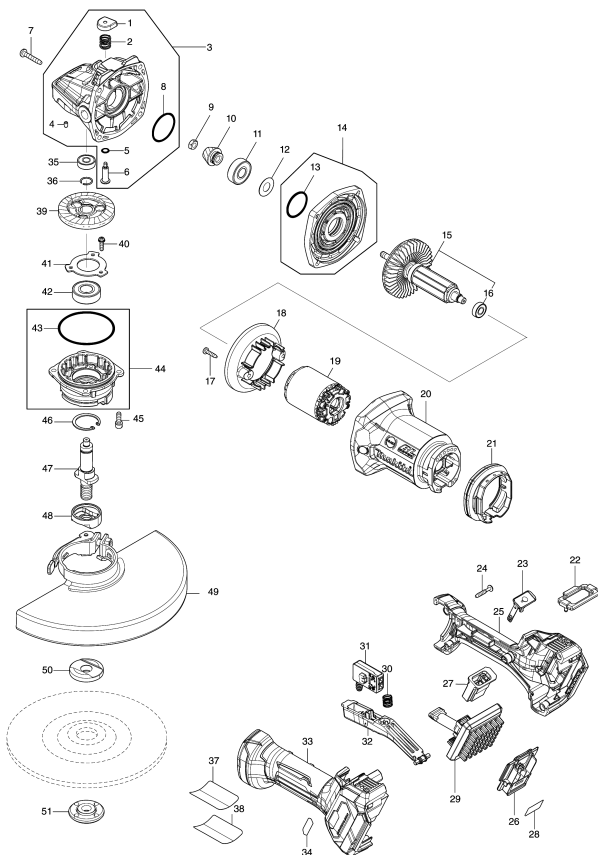

Model No.GA038G 230MM CORDLESS ANGLE GRINDER

1/4

Model No.GA038G 230MM CORDLESS ANGLE GRINDER

Position	Artikel-Nr.	Beschreibung	I/C	Stk.	New/Old	Opt. 1	Opt. 2	Hinweis
001	413219-6	PIN CAP		1				
002	233292-8	Druckfeder 12		1				
003	136365-5	GEAR HOUSING ASS'Y		1				
D10		INC. 1,2,4-6,8						
004	263002-9	Gummistift 4		1				
005	213026-5	O-Ring 7		1				
006	256516-5	Spindelarretierstift 11		1				
007	266173-1	Blechschrabe PT 5x30		4				
008	213510-0	O-Ring 36		1				
009	264010-3	Sechskantmutter M7		1				
010	227564-1	Kegelrad 10A		1				
011	211137-0	Rillenkugellager 6201LLU		1				
012	253759-0	Scheibe 12		1				
013	213459-4	O-Ring 32		1				
014	136363-9	GEAR HOUSING COVER ASS'Y		1				
D10		INC. 13						
015	519436-7	Anker 36V		1				
D10		INC. 16						
016	211166-3	Rillenkugellager 698DDW		1				
017	266326-2	Schneidschraube 4x18		2				
018	457618-2	Feldabdeckung		1				
019	629A38-8	STATOR		1				
020	457615-8	Motorgehäuse		1				
021	457619-0	Vibrationsdämpfer		1				
022	422656-3	DUST COVER		1				
023	140F99-0	Anzeige Funkverbindung kpl.		1				
C10	213218-6	O-Ring 16		1				
C20	818H07-8	Schild Funkadapter		1				
024	265999-8	Blechschrabe 4x25		5				
025	183R97-3	HANDLE SET		1				
C10	263005-3	Gummistift 6		2				
D10		INC. 33						
026	632P49-4	Kontaktplatte		1				
027	413218-8	CONNECTOR CASE		1				
028	858B02-0	GA038G SERIAL NO. LABEL		1				
029	620E22-0	CONTROLLER		1				
030	234357-9	Druckfeder 11		1				
031	651083-9	Schalter C3XA-1PSPM		1				
032	140X49-3	SWITCH LEVER COMPLETE		1				
033	183R97-3	HANDLE SET		1				
C10	263005-3	Gummistift 6		2				
D10		INC. 25						

Please order the parts with part number.

Print Date 4/12/2020

Model No.GA038G 230MM CORDLESS ANGLE GRINDER

Position	Artikel-Nr.	Beschreibung	I/C	Stk.	New/Old	Opt. 1	Opt. 2	Hinweis
034	8012U4-2	Aufkleber XGT-Logo		1				
035	210029-0	Rillenkugellager 608ZZ		1				
036	233925-5	Sprengring 13		1				
037	858A96-9	GA038G NAME PLATE		1				
038	8026G1-7	CLEAR LABEL		1				
039	227562-5	Tellerrad 38		1				
040	911128-8	Kombi-Schraube M4x16		3				
041	285851-4	Lagerabdeckung		1				
042	211241-5	Rillenkugellager 6202DDW		1				
043	213720-9	O-Ring 67		1				
044	136364-7	BEARING BOX ASS'Y		1				
D10		INC. 43						
045	922221-3	Innen-6 Kant-Schraube M5x16		4				
046	962151-6	Sicherungsring R-32		1				
047	326963-5	Spindel		1				
048	310800-3	Spindelführungshülse		1				
049	127714-7	TOOLLESS WHEEL COVER 230F ASS'Y		1				
050	224447-6	Aufnahmeflansch 42B		1				
051	224485-8	Flanschmutter 14-45		1				
A01	143486-6	Seitengriff		1				
A02	782034-2	LOCK NUT WRENCH 35		1				
A03B	8027X4-6	GA038GT201 MODEL NO. LABEL		1				
A04B	412393-7	Kontaktschutzkappe		2				
A05B	***DC40RA	DC40RA FAST CHARGER		1				
D10		COMPO-PARTS						
A06B	191L47-8	BATTERY BL4050F SET		1				
A07B	821841-9	PLASTIC CASE		1				
C10	162271-8	Kofferverschluss		2				
C20	451134-6	HANDLE		1				
C30	452875-7			2				

Please order the parts with part number.

Print Date 4/12/2020